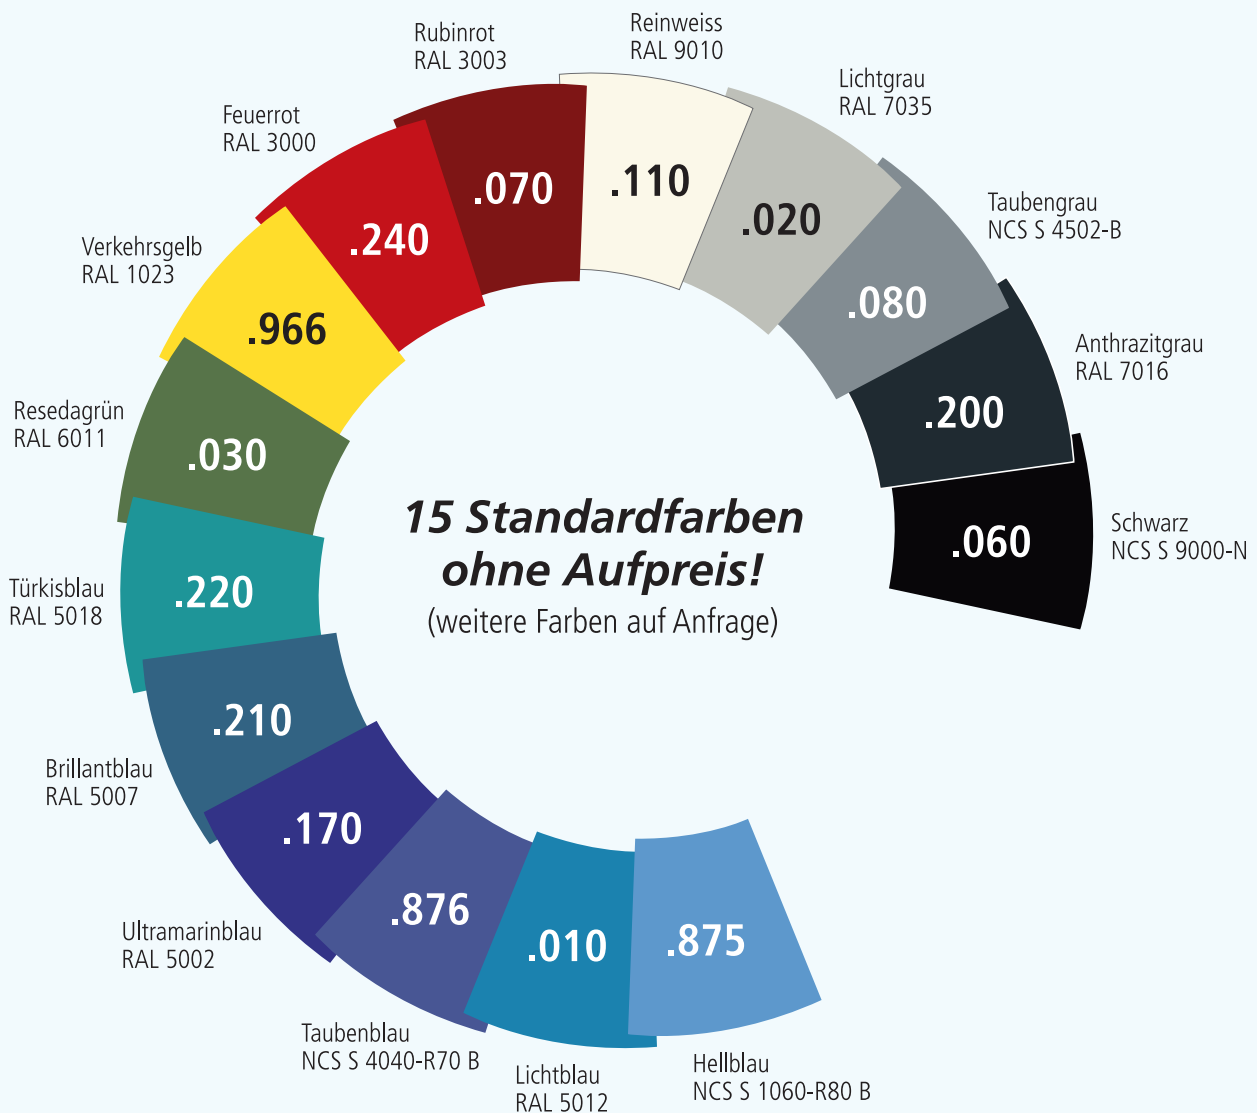

Wählen Sie Ihre Lieblingsfarbe!

Bestellen Sie Ihre Betriebs- und Lagereinrichtungen in einer von 15 Standardfarben* – uni oder auch als Kombination. Bieten Sie Ihren Kunden somit rund **225 unterschiedliche Farbkombinationen** an!

Choisissez votre Coloris préféré !

Commandez votre mobilier technique, uni ou panaché, dans l'un de nos 15 coloris standard*. Offrez-vous vos clients une totalité de **225 combinaisons de coloris** !